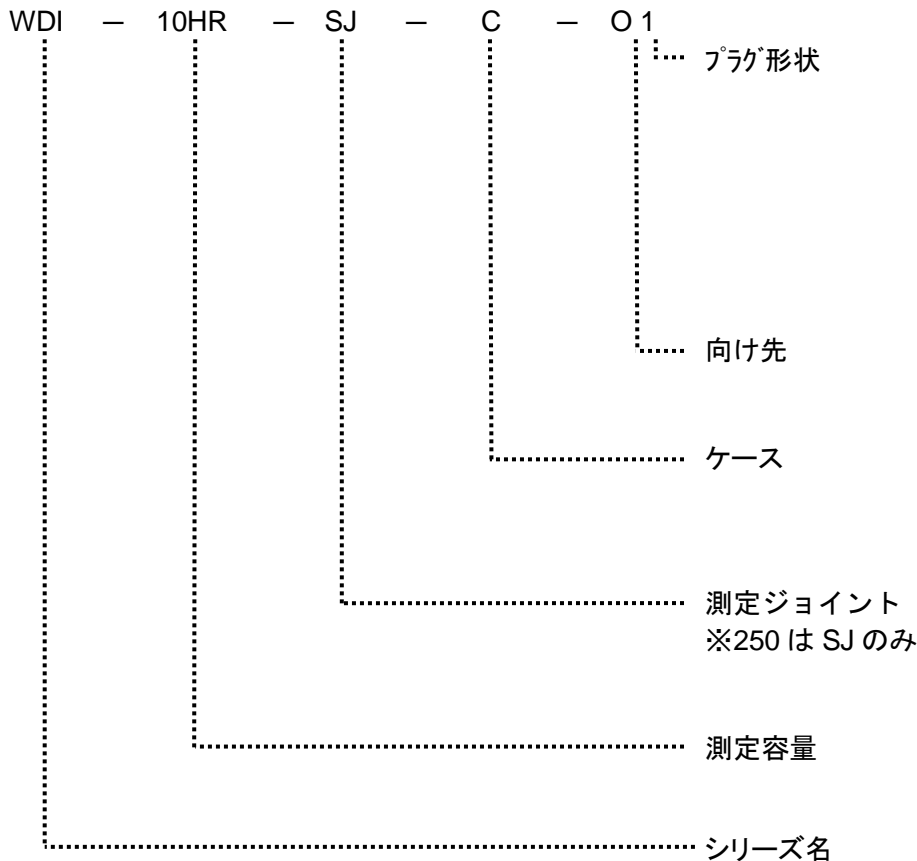

国内向け

※国内向け -J1 を末尾に追加
ケース

C	段ボール
A	アタッシュケース

測定ジョイント

SJ	SJ ジョイント
OW	OW ジョイント

測定容量

10HR	～ 1N-m
100HR	～ 10N-m
250	～ 25N-m

海外向け

プラグ形状

1	A plug 日本、台湾、USA 向け
2	A plug 中国向け
3	C plug EU 向け(英国を除く)
4	F plug 韓国向け
5	G plug 英国向け

向け先

O (オ-)	海外
--------	----

ケース

C	段ボール
A	アタッシュケース

測定ジョイント

SJ	SJ ジョイント
OW	OW ジョイント