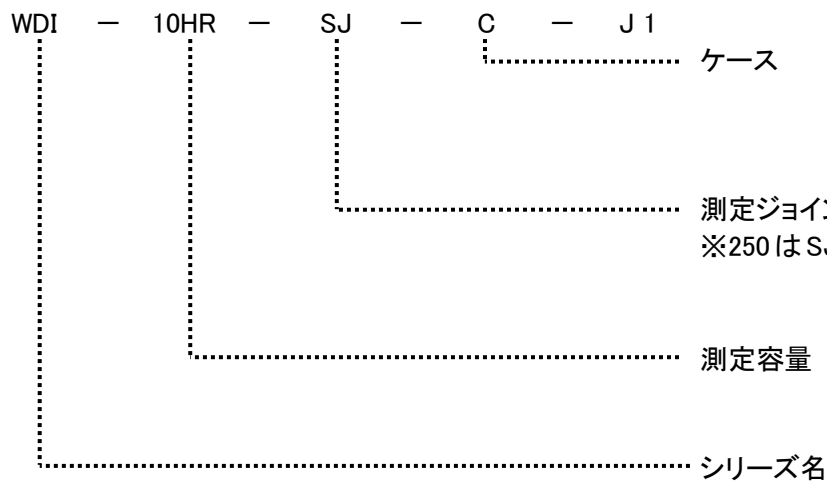

2022 年 1 月以降にご注文頂きました海外向け製品には、全て CE、UKCA マーキングを表示します。

※国内向け製品につきましては、弊社準備が整い次第切り換えを行います。

それに伴い、AC アダプターのプラグ形状もご指示頂く必要がございます。下記注文番号をご確認の上ご注文頂きますようお願い申し上げます。

ご注文番号について

シリーズ名の後に「測定容量」「測定ジョイント」「ケース」「仕向け・プラグ形状」を指示します。

国内向け

※国内向け -J1 を末尾に追加
ケース

C	段ボール
A	アタッシュケース

測定ジョイント

SJ	SJ ジョイント
OW	OW ジョイント

測定容量

10HR	～ 1N-m
100HR	～ 10N-m
250	～ 25N-m

海外向け